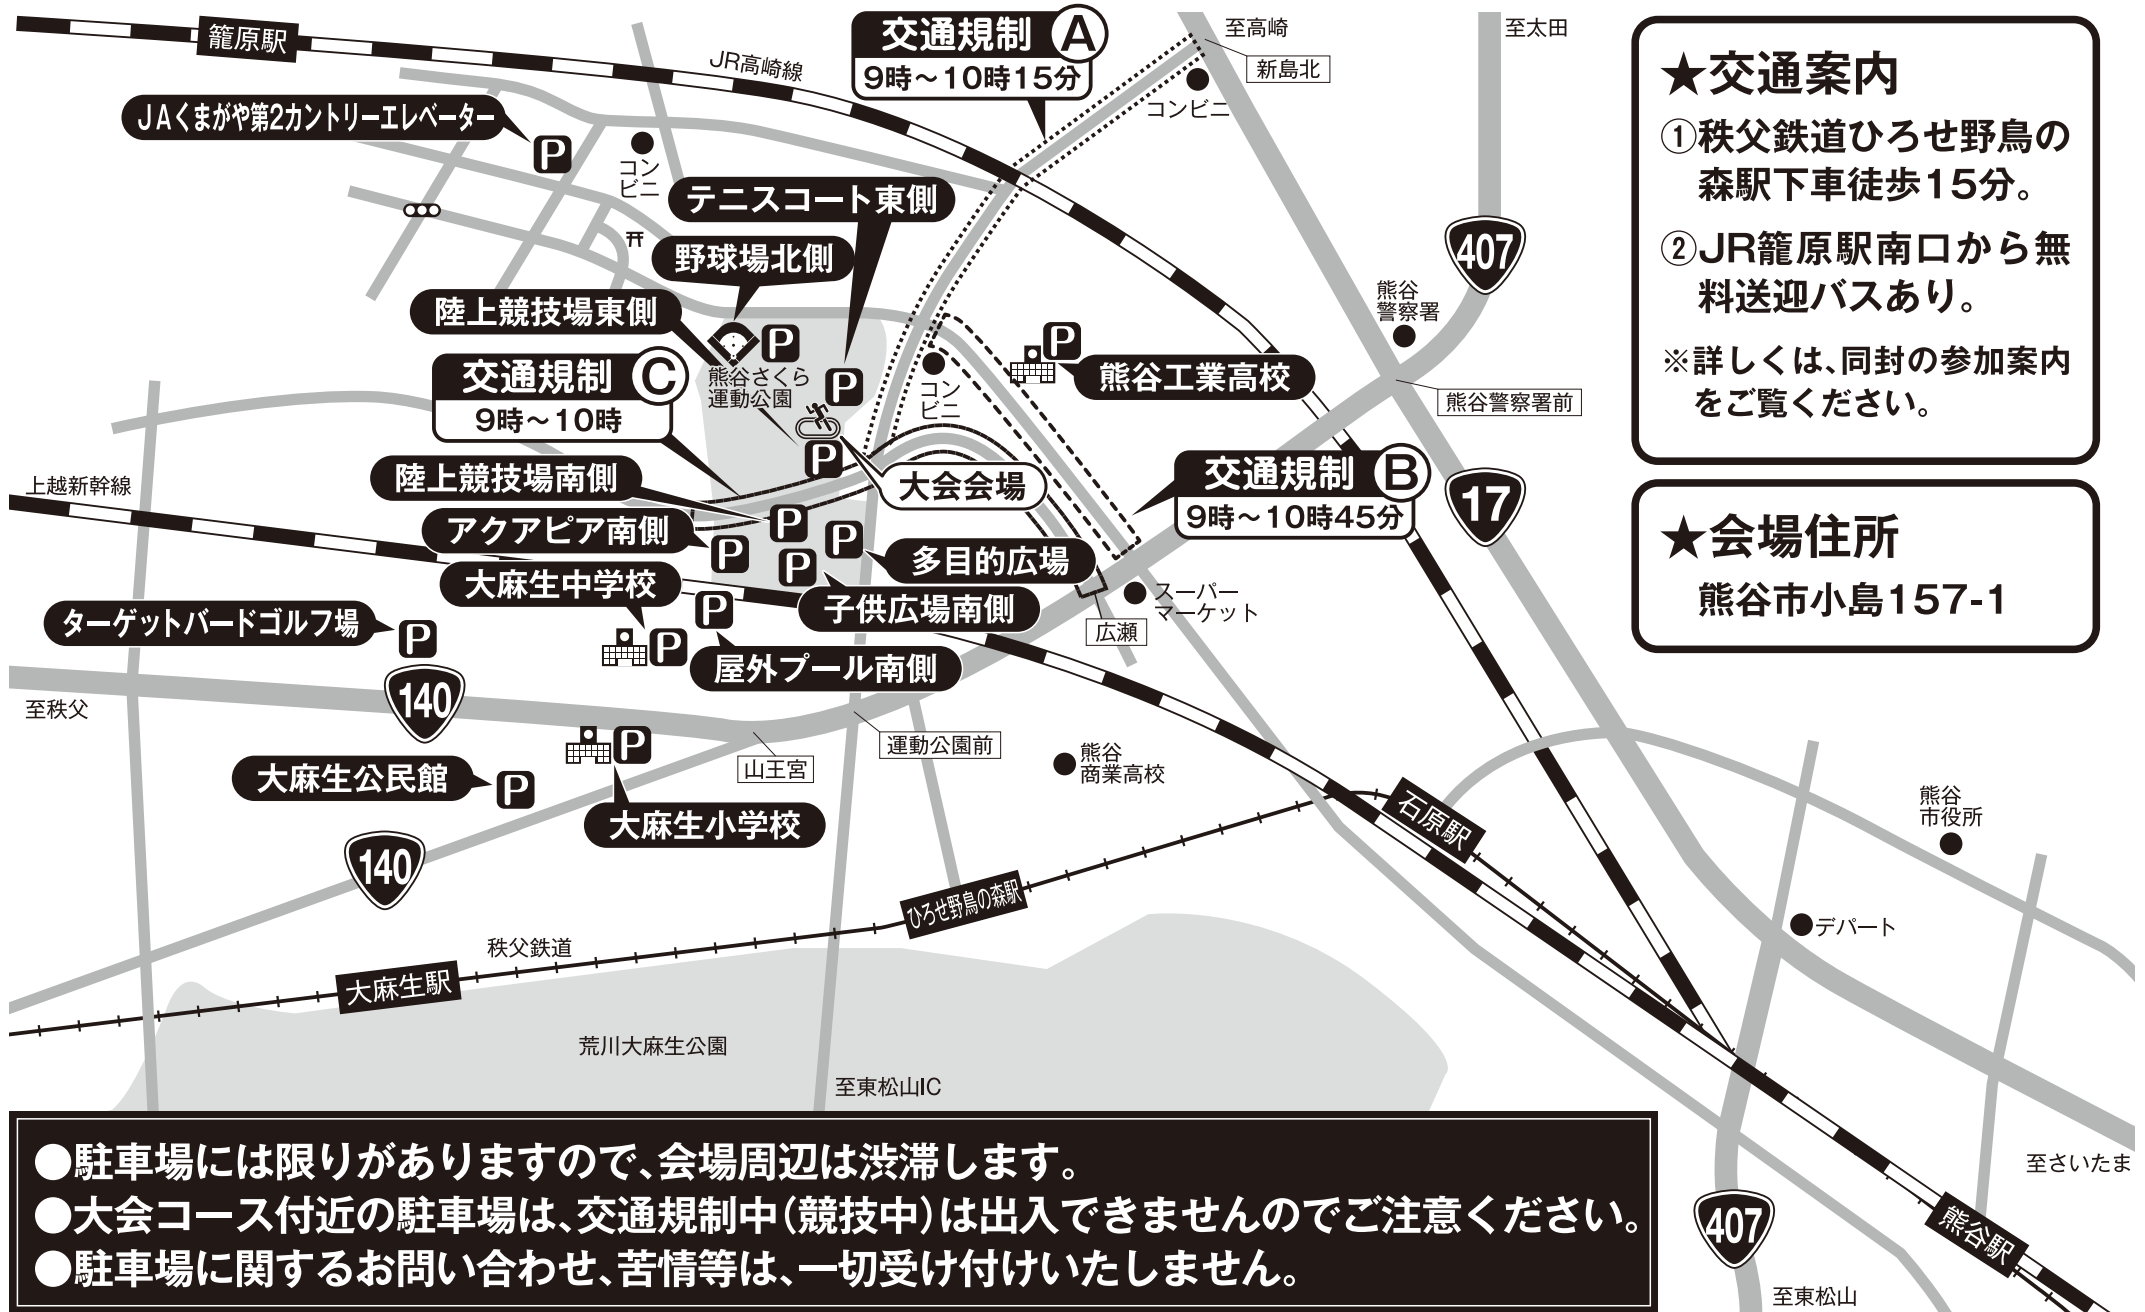

# 熊谷さくらマラソン大会 駐車場マップ

## ★交通案内

- ① 秩父鉄道ひろせ野鳥の森駅下車徒歩15分。
  - ② JR籠原駅南口から無料送迎バスあり。
- ※詳しくは、同封の参加案内をご覧ください。

## ★会場住所

熊谷市小島157-1